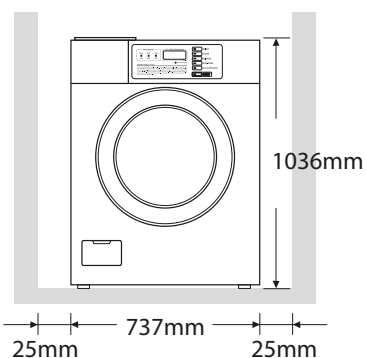

Program
samočišćenja i
snaga ispiranja

Automatsko
doziranje