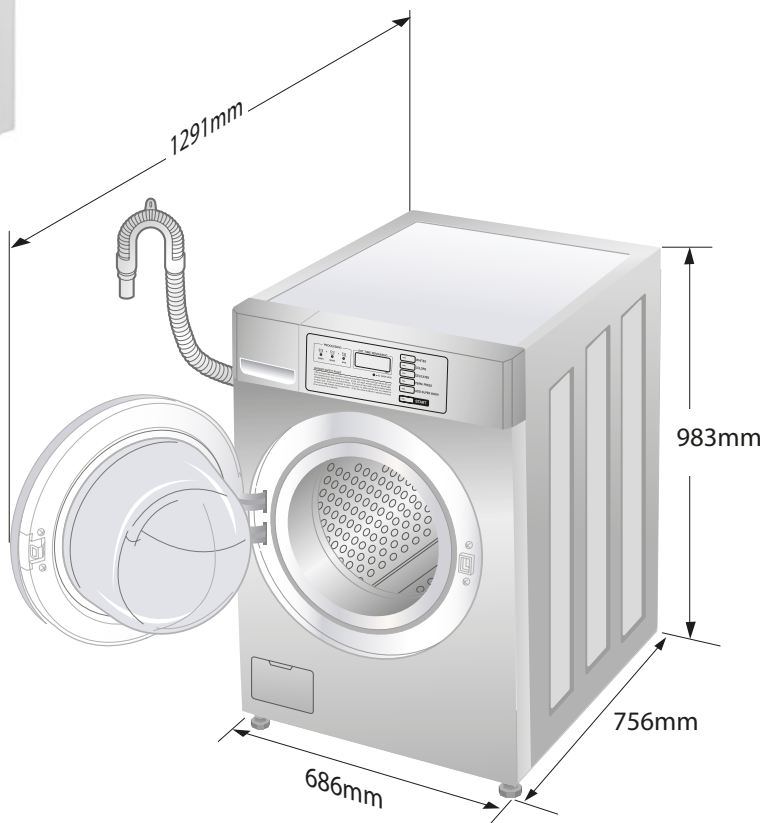

KAPACITET

10 kg
max 13 kg

UKUPNA SNAGA

3,6 kW

BRZI PROGRAMI

VELIKI VOLUMEN BUBNJA

103 l

Ušteda prostora