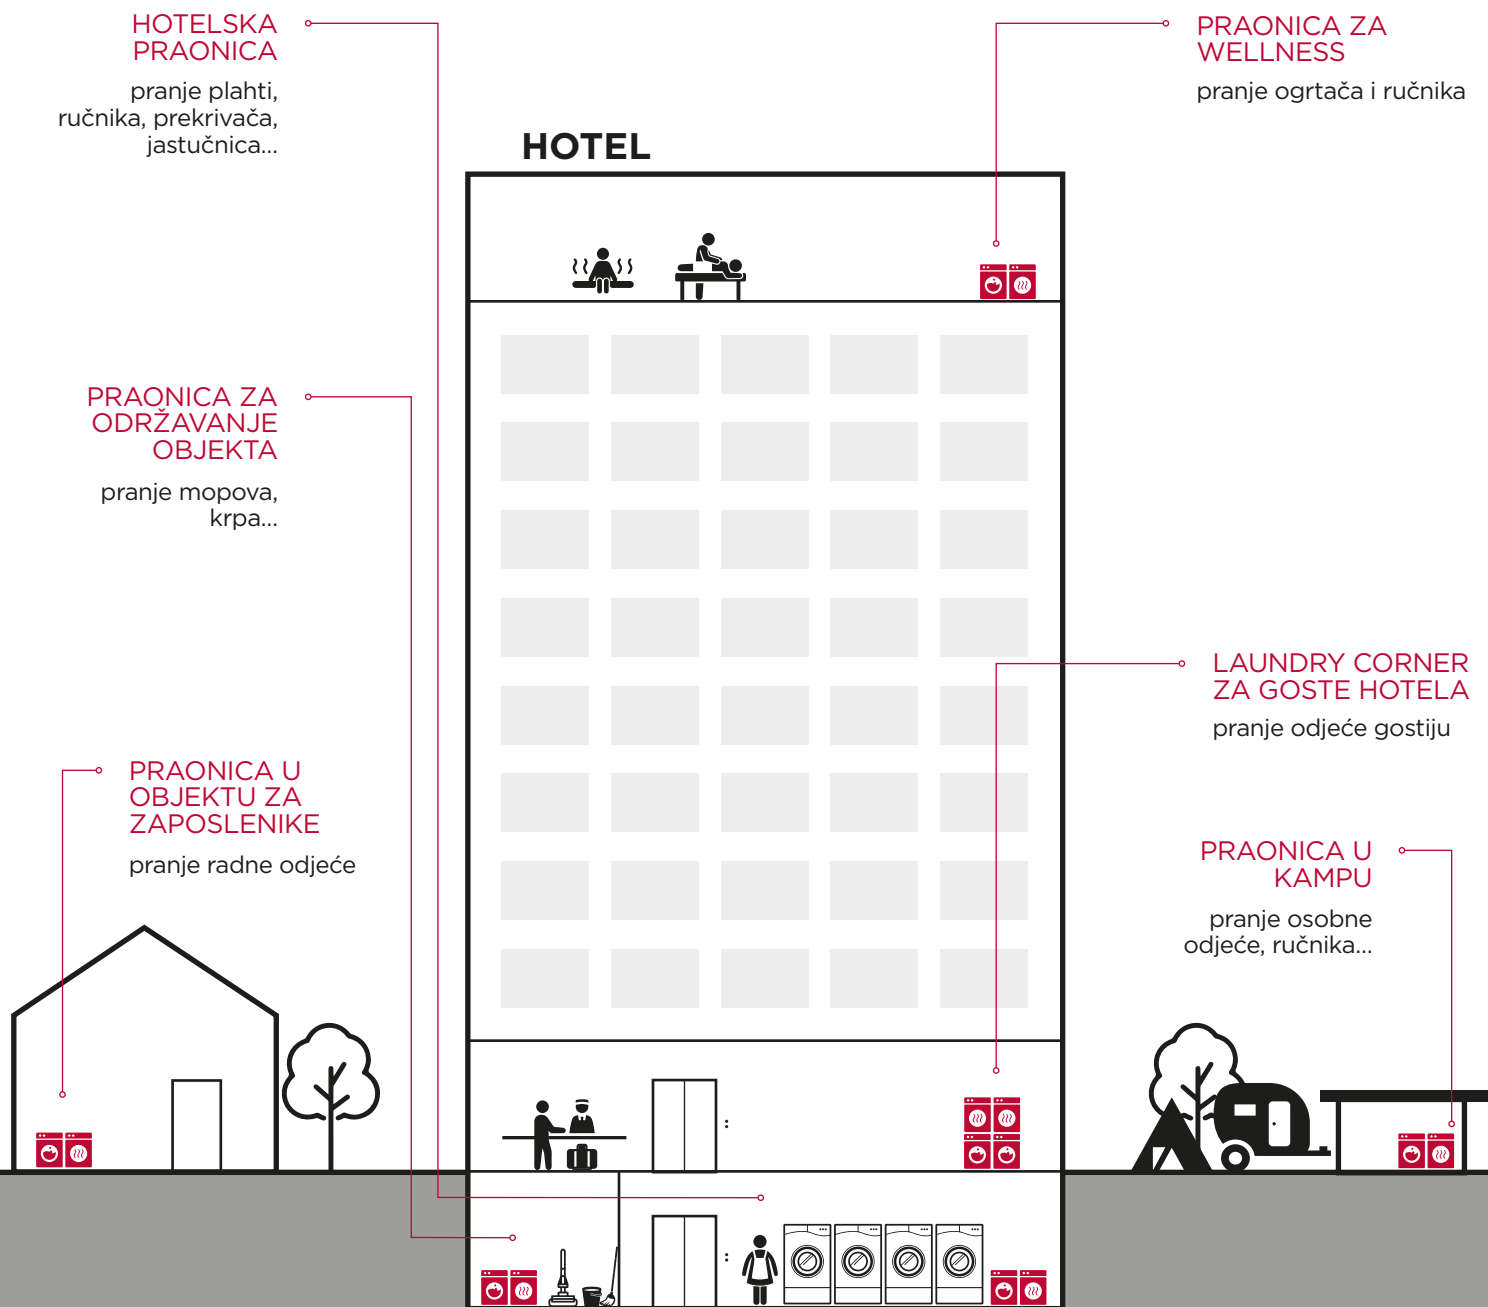

Primjena LG uređaja u hotelu