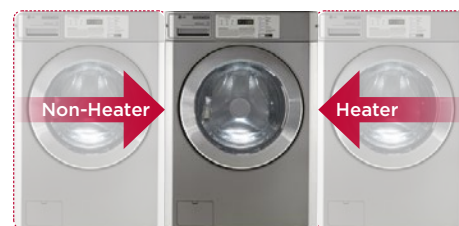

HEATER ON/OFF FLEXIBILITY

Mogućnost gašenja grijača omogućuje brzi rad u samoposlužnim prionicama. Perilica rublja u tom slučaju pere na temperaturi koju dobijemo iz vanjskog bojlera.