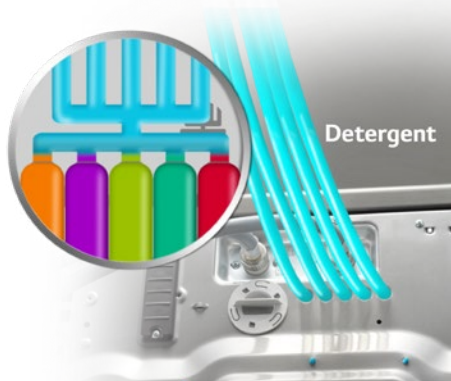

Kvalitetni materijali, da duže posluže

INVERTER DIRECT DRIVE™ MOTOR

Za razliku od tradicionalnog sustava prijenosa motora perilice preko remenice, na profesionalnim LG perilicama rublja direct drive motor je pozicioniran direktno na bubnju. Ovaj sustav ima malen broj pokretnih dijelova, što smanjuje mogućnost kvarenja, troši manje energije i rezultira dugotrajnošću. Osim toga, ovaj sustav eliminira svima nam poznatu neugodnu buku iz perilica.

SNAGA ISPIRANJA

Na kraju ciklusa ispiranja štrcaljke ponovno špricaju vodu kroz bubanj kako bi isprale bubanj i kadu te na taj način služe održavanju čiste kade.

Bez alata ni zanata

NAGNUTI BUBANJ

Bubanj od nehrđajućeg čelika nagnut je za 10 stupnjeva, što omogućava uštedu vode.

SELF-HEATING SYSTEM

Perilice imaju priključak za toplu i hladnu vodu gdje sustav grijanja detektira temperaturu vode i automatski podešava vrijeme grijanja. To štedi vrijeme i smanjuje potrošnju električne energije.

SUSTAV ZA AUTOMATSKO DOZIRANJE

LG profesionalne perilice opremljene su pripremom za pumpe deterdženta. Ovaj sustav kontrolira 4 ili 5 signala za ubrzavanje tekućine.

ATOMIZING SYSTEM

Atomizing dizne špricaju vodu direktno na rublje i tako ga brže prekrivaju vodom. Umjesto punjenja bubnja vodom od dna, ovaj sustav ubrzava proces pranja i štedi količinu vode.