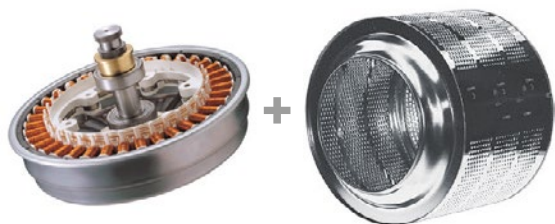

Kvalitetni materijali, da duže posluže

INVERTER DIRECT DRIVE™ MOTOR

Za razliku od tradicionalnog sustava prijenosa motora perilice preko remenice, na profesionalnim LG perilicama rublja direct drive motor je pozicioniran direktno na bubnju. Ovaj sustav ima malen broj pokretnih dijelova, što smanjuje mogućnost kvarenja, troši manje energije i rezultira dugotrajnošću. Osim toga, ovaj sustav eliminira svima nam poznatu neugodnu buku iz perilica.