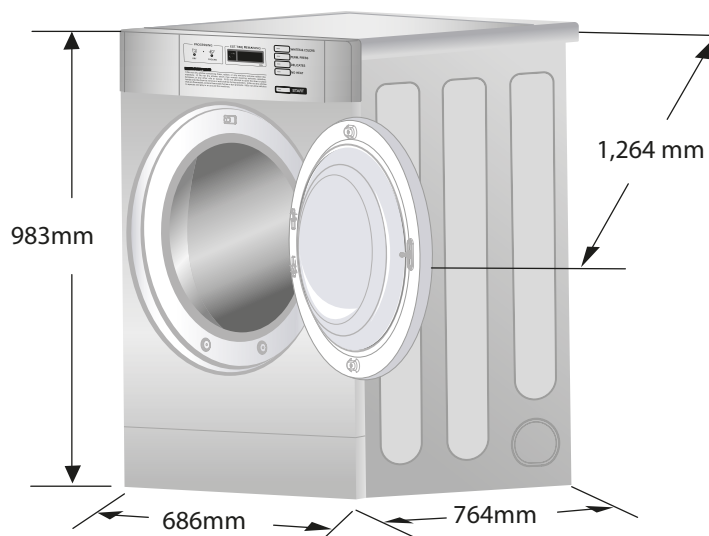

KAPACITET

10
kg

UKUPNA
SNAGA

5,4
kW

BRZI
PROGRAMI

VELIKI
VOLUMEN
BUBNJA

207
l

Ušteda
prostora