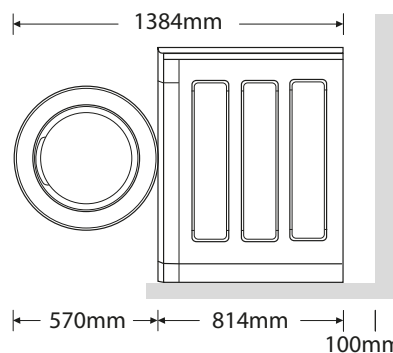

Program
samočišćenja i
snaga ispiranja

Automatsko
doziranje