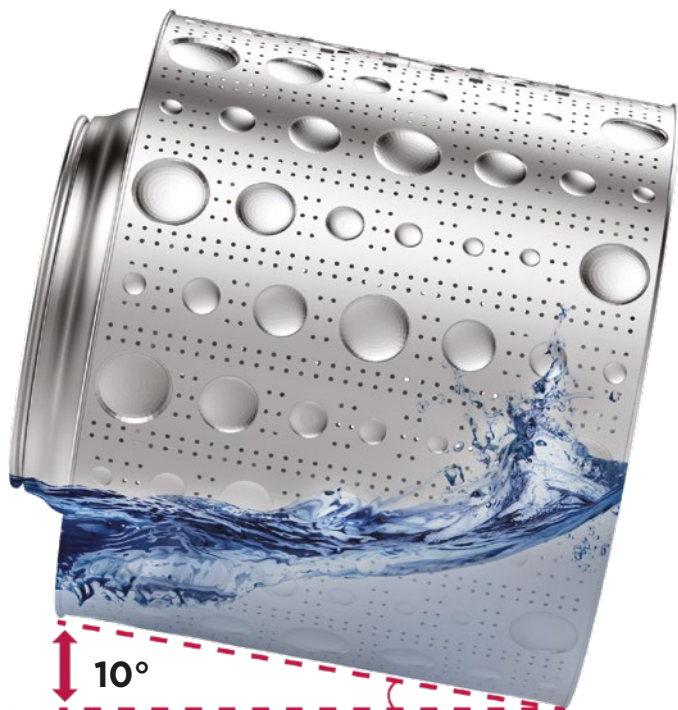

Kvalitetni materijali, da duže posluže

INVERTER DIRECT DRIVE™ MOTOR

Za razliku od tradicionalnog sustava prijenosa motora perilice preko remenice, na profesionalnim LG perilicama rublja direct drive motor je pozicioniran direktno na bubnju. Ovaj sustav ima malen broj pokretnih dijelova, što smanjuje mogućnost kvarenja, troši manje energije i rezultira dugotrajnošću. Osim toga, ovaj sustav eliminira svima nam poznatu neugodnu buku iz perilica.

SNAGA ISPIRANJA

Na kraju ciklusa ispiranja štrcaljke ponovno špricaju vodu kroz bubanj kako bi isprale bubanj i kadu te na taj način služe održavanju čiste kade.

Bez alata ni zanata

NAGNUTI BUBANJ

Bubanj od nehrđajućeg čelika nagnut je za 10 stupnjeva, što omogućava uštedu vode.