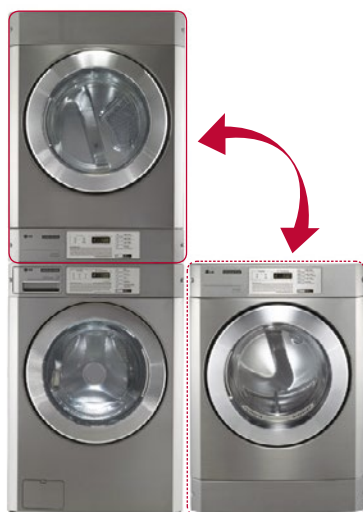

SUSTAV ZA AUTOMATSKO DOZIRANJE

LG profesionalne perilice opremljene su pripremom za pumpe deterdženta. Ovaj sustav kontrolira 4 ili 5 signala za ubrzavanje tekućine.

ATOMIZING SYSTEM

Atomizing dizne špricaju vodu direktno na rublje i tako ga brže prekrivaju vodom. Umjesto punjenja bubnja vodom od dna, ovaj sustav ubrzava proces pranja i štedi količinu vode.