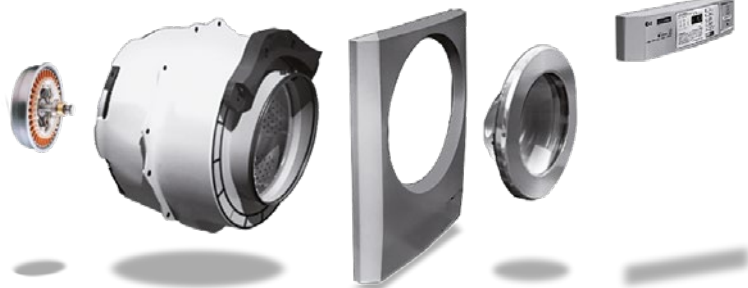

Briga za uređaje je briga za Vaše poslovanje

Servis je puno više od samog popravka.

To je briga o kvaliteti poslovanja naših klijenata kroz instalaciju, prevenciju i održavanje uređaja.

Kod poduzetnika, zastoje u radu nije samo neugodnost. On je prijetnja neometanom obavljanju poslova, a time i prihodima.

Trebate li rezervni dio za uređaje ili samo savjet, naši stručnjaci i servisna mreža stoje Vam na usluzi i jamče Vam brz i profesionalan odgovor.

Naša usluga uključuje

- stručne servisere nad ugradnjom i primopredajom uređaja na objektu
- servisnu mrežu koju čine kvalificirani serviseri i koja osigurava servisno održavanje po najvišim profesionalnim standardima
- **održavanje uređaja na području cijele zemlje;** neovisno o tome gdje se nalazite naši serviseri su udaljeni jedan telefonski poziv od Vas
- otklanjanje kvara u najkraćem mogućem roku
- **dostupnost kompletnog asortimana rezervnih dijelova;** sklopke, releji, programatori, gume, remeni, ležaji, semerinzi, grijači, termostati, termičke zaštite, prekidači

U mogućnosti smo Vam ponuditi **ugovor o preventivnom održavanju** koji se može prilagoditi Vašim potrebama smanjujući mogućnost budućeg kvarenja opreme.

Preventivno održavanje smanjuje troškove održavanja i povećava produktivnost.

Održavanje je napravljeno po preporukama proizvođača uređaja u skladu sa kontrolama kvalitete i može se prilagoditi svim vašim potrebama

Easy repair system